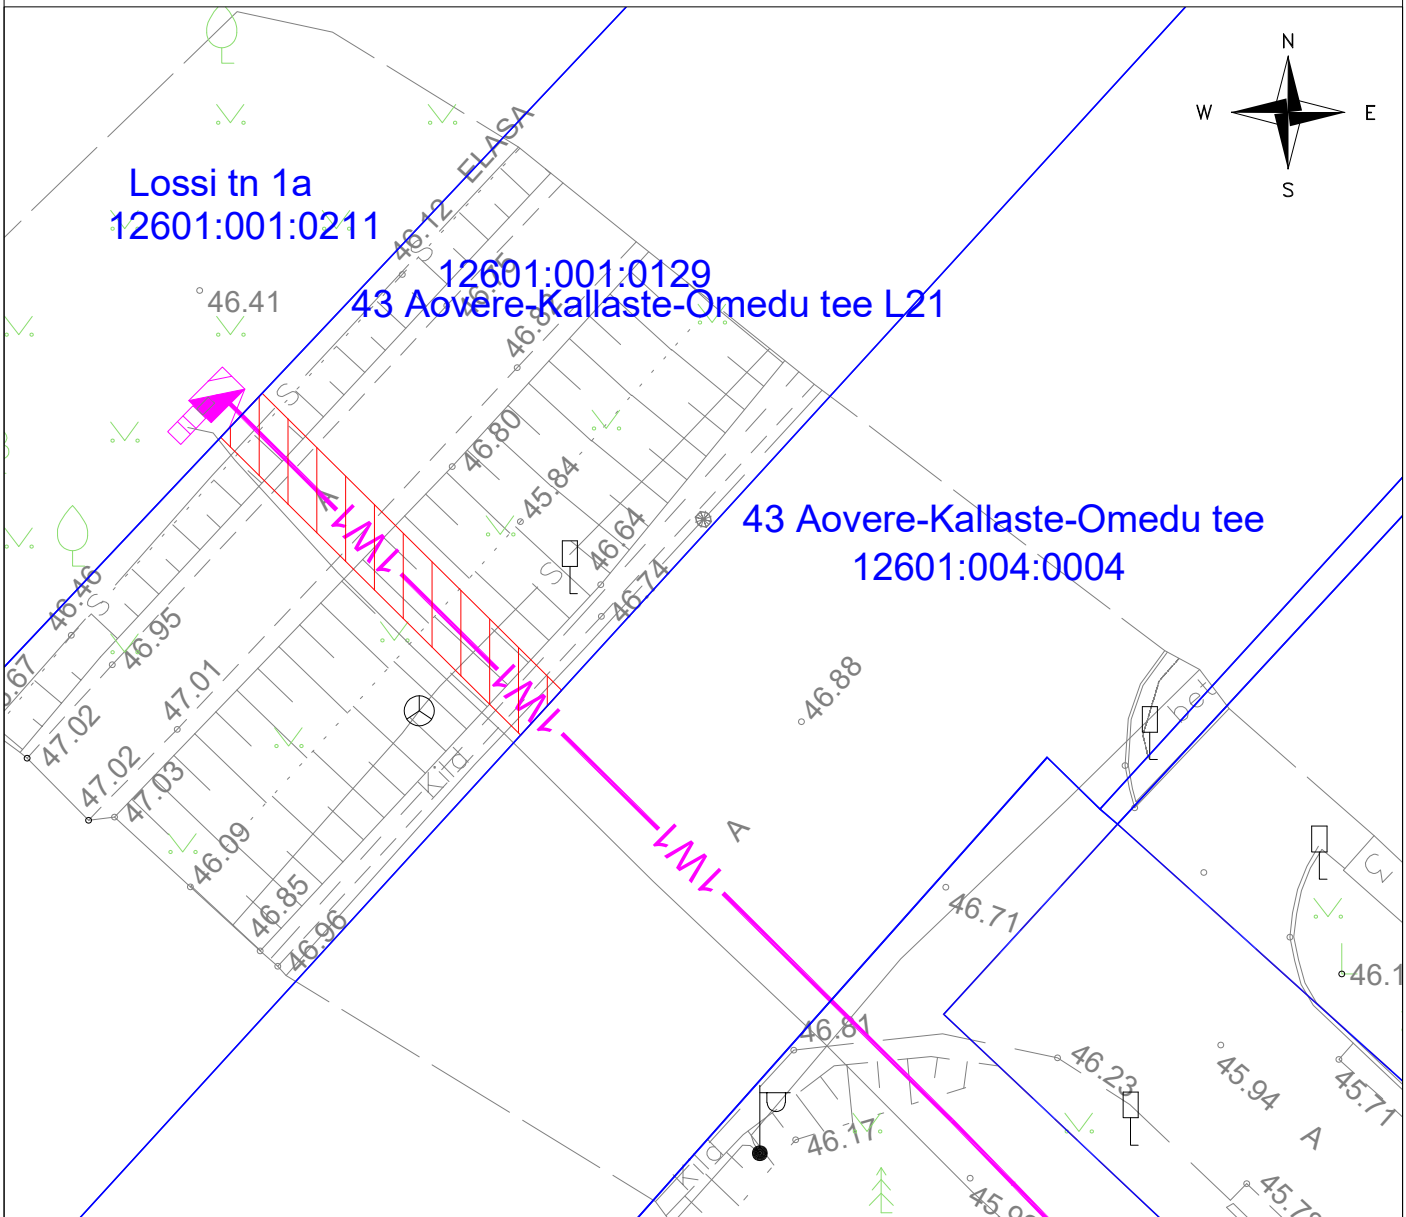

Kinnistu registriosa nr	Katastriüksuse tunnus, nimi ja sihtotstarve	IKÕ ala pindala ruutmeetrites m <sup>2</sup>
5470550	12601:001:0129; 43 Aovere-Kallaste-Omedu tee L21	28

Tingmärgid:

-  **1W1** -Projekteeritud 0,4 kV maakaabelliin kaitsetorus
  -  -Kinnistu piir
  -  -Kasutusõiguse ala
- Projekteeritava maakaabli pikkus 14 m

Projekti nimi/aadress			Töö nr
Lossi tn 1a kinnistu liitumine elektrivõrguga, Alatskivi alevik, Peipsiääre vald, Tartu maakond			LC3202
Koostaja	Möötkava	Leht/formaat	Kuupäev
Andres Pukka	1:500	1/A4	06.03.2025